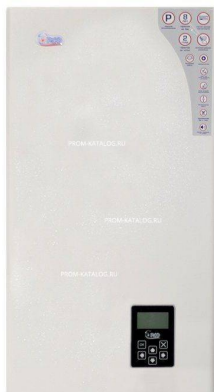

## Коммерческое предложение от 10.04.2025

Наименование товара: Настенный электрический котел РЭКО 7ПМ

Ссылка на товар: <https://prom-katalog.ru/catalog/elektricheskie-kotly-otopleniya/nastenny-elektricheskiy-kotel-reko-7pm>

### Описание

**Котел электрический РЭКО 7ПМ** предназначен для отопления помещений, бытового (дачи, коттеджи, загородные дома) и производственного назначения площадью до 70 кв. м.