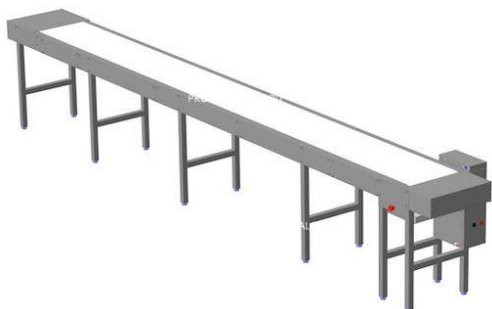

Описание товара Транспортер для грязной посуды ITERMA тр-10л

Характеристики

ГАБАРИТЫ (НЕТТО)	10090x500x850mm
ГАБАРИТЫ (БРУТТО)	2200x930x1260mm
НАПРЯЖЕНИЕ	380 Вольт
МОЩНОСТЬ	0.38 кВт
ВЕС (НЕТТО)	220кг
ВЕС (БРУТТО)	214кг