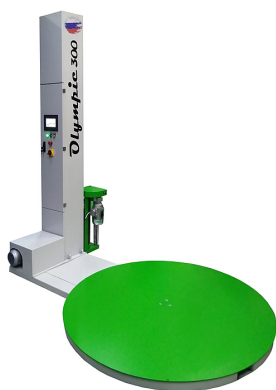

Коммерческое предложение от 10.04.2025

Наименование товара: Паллетоупаковщик Olympic 300E (D=1650, H=2000)

Ссылка на товар: https://prom-katalog.ru/catalog/palletoupakovshchiki/_olympic_300e_d_1650_h_2000

Описание

Паллетоупаковщик Olympic 300E (D=1650, H=2000) от компании Пром-Каталог.Ру

Характеристики

Тип	полуавтоматический
Напряжение	220 В
Мощность	1 кВт
Производительность	25 циклов/час.
Диаметр поворотного стола	1650 мм
Высота колонны	2000 мм
Скорость вращения поворотного стола	12 об/мин.
Максимальная нагрузка	2000 кг
Высота	2000 мм
Страна-производитель	Россия