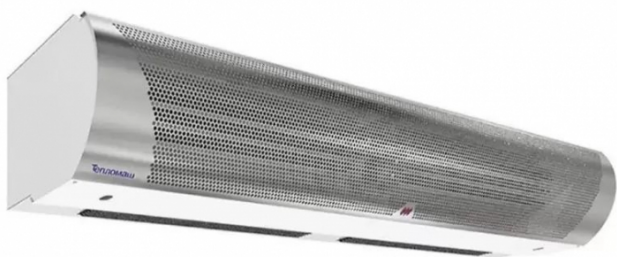

## Коммерческое предложение от 14.04.2025

Наименование товара: Воздушная завеса Тепломаш КЭВ-П2121А (нерж.)

Ссылка на товар: [https://prom-katalog.ru/catalog/vodyanye-teplovye-zavesy/\\_2121](https://prom-katalog.ru/catalog/vodyanye-teplovye-zavesy/_2121)

### Описание

Завесы Тепломаш серия 200 Комфорт предназначены для защиты дверных проемов высотой от 2 м до 2,5 м в офисных, торговых, административных и других общественных помещениях.

Оригинальная конструкция соплового аппарата завес «Комфорт» формирует равномерный воздушный поток с низким уровнем аэродинамического шума.

### **Особенности и преимущества Тепломаш КЭВ-П2121А (нерж.):**

- Корпус завесы изготавливаются из оцинкованной стали. Передняя панель из нержавеющей стали.
- Комплектация: Пульт управления и монтажные кронштейны.
- Монтаж завес: Горизонтальный и вертикальный (при необходимости с обеих сторон проема).

### Характеристики

Тип завесы	Без нагрева
Вариант установки	Универсальная
Страна производителя	Россия

Электропитание	220-240/1/50
Модель тепловой завесы	Тепломаш Комфорт 200
Страна сборки	Россия
Цвет	нержавеющая сталь
Производительность, куб. м/ч	1700
Гарантийный срок	2 года
Уровень шума, дБ	53
Степень защиты	IP21
Управление	механическое, пульт ДУ
Длина	22.5 см
Ширина	154 см
Максимальная высота установки	2.5 м
Ширина завесы	154 см
Высота	22.5 см
Вес	22 кг