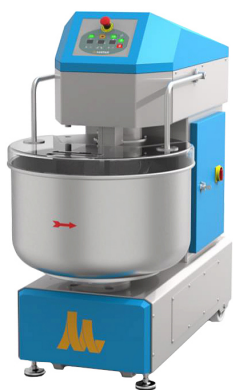

Коммерческое предложение от 08.04.2025

Наименование товара: Тестомес спиральный Matas SM 100

Ссылка на товар: https://prom-katalog.ru/catalog/testomesy/_matas_sm_100

Характеристики

Тип	спиральный
Объем дежи	156 л
Загрузка теста	100 кг
Кол-во скоростей	2 скорости
Механизм крепления чаши	несъемная дежа
Вращение дежи	Да
Напряжение	380 В
Мощность	от 3.5 до 5.5 кВт
Ширина	725 мм
Глубина	1235 мм
Высота	1485 мм
Вес (без упаковки)	574 кг
Страна производства	Турция