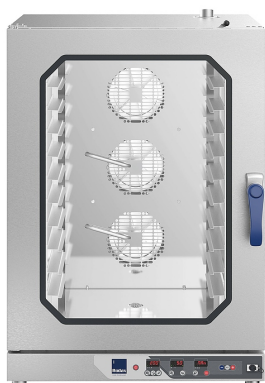

Описание товара Пароконвектомат Radax

СНЕКНОВ CC10DYCL

Описание

Пароконвектомат **Radax СНЕКНОВ CC10DYCL** предназначен для приготовления различных блюд, выпечки хлебобулочных и кондитерских изделий на предприятиях общественного питания и торговли. Модель оснащена подсветкой, цифровым управлением и дверцей с левым открыванием.

Печь используется совместно с вытяжным зонтом Radax KG86W.

Рекомендуется дополнительно приобрести водоумягчитель и фильтр-систему для очистки и смягчения воды.

Режимы приготовления:

- Конвекционное приготовление от 30 до 270 °С
- X ECOSYSTEM - система автономной подачи воды и пара
- Пар от 35 до 130 °С
- X DRY - инновационная система удаления лишней влаги обеспечивает необходимое осушение воздуха для приготовления любого блюда от 30 до 270 °С

Опции (заказываются отдельно):

- Многоточечный термощуп X CORE
- Приготовление в режиме Delta T с термощупом X CORE
- X REVERSE выбор стороны открывания при размещении заказа
- X DOUBLE - оптимизация времени, затрат и энергии при установке разного оборудования из продукции Radax

Характеристики

Подключение к водопроводу	Да
Мощность	15.7 кВт
Ширина	867 мм
Глубина	826 мм
Высота	1268 мм
Вес (без упаковки)	131 кг
Вес (с упаковкой)	150 кг
Страна производства	Россия
Температурный режим	от 30 до 270 °C
Установка	настольный
Количество уровней	10
Подключение	380 В
Расстояние между уровнями	80 мм
Тип и размер гастроемкостей и противней	600x400, GN 1/1 (530x325 / 500x300 мм)
Панель управления	электронная