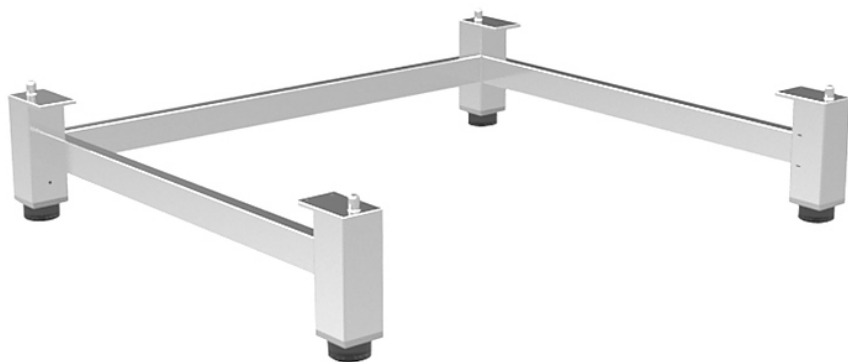

Коммерческое предложение от 24.04.2025

Наименование товара: Подставка UNOX XWKRT-00EF-F

Ссылка на товар: https://prom-katalog.ru/catalog/podtovarniki-i-podstavki/_unox_xwkr_00ef_f

Описание

Подставка **UNOX XWKRT-00EF-F** предназначена для установки на нее конвекционных печей серии BakerLux Shop.Pro шириной 800 мм на предприятиях общественного питания и торговли, в пекарнях и кондитерских.

Характеристики

Ширина	794 мм
Глубина	688 мм
Высота	150 мм
Вес (без упаковки)	4 кг
Страна производства	Италия
Назначение	под конвекционную печь
Формат	подставка
Тип подставки	открытый
Бренд	UNOX

Информация носит справочный характер и не является публичной офертой, определяемой ст. 437 ГК РФ. Убедительная просьба уточнять цены и наличие по телефону у вашего менеджера.